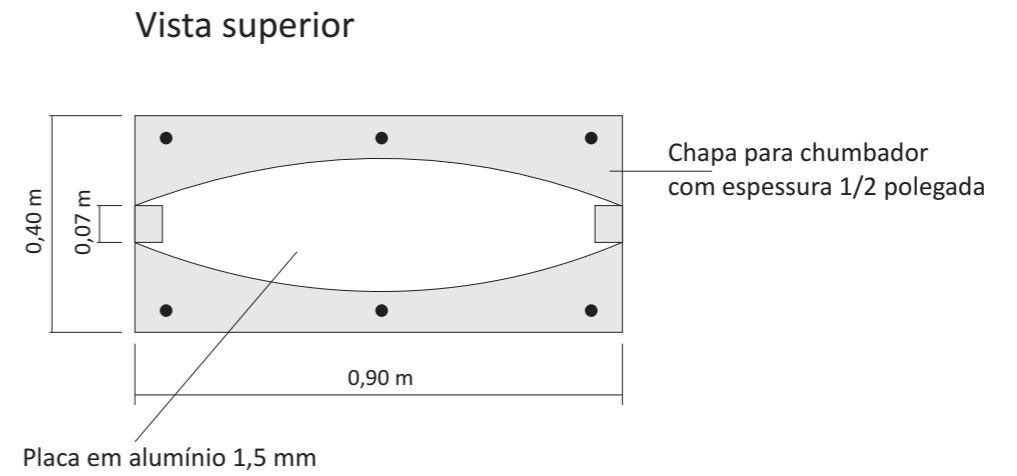

Campus Corumbá