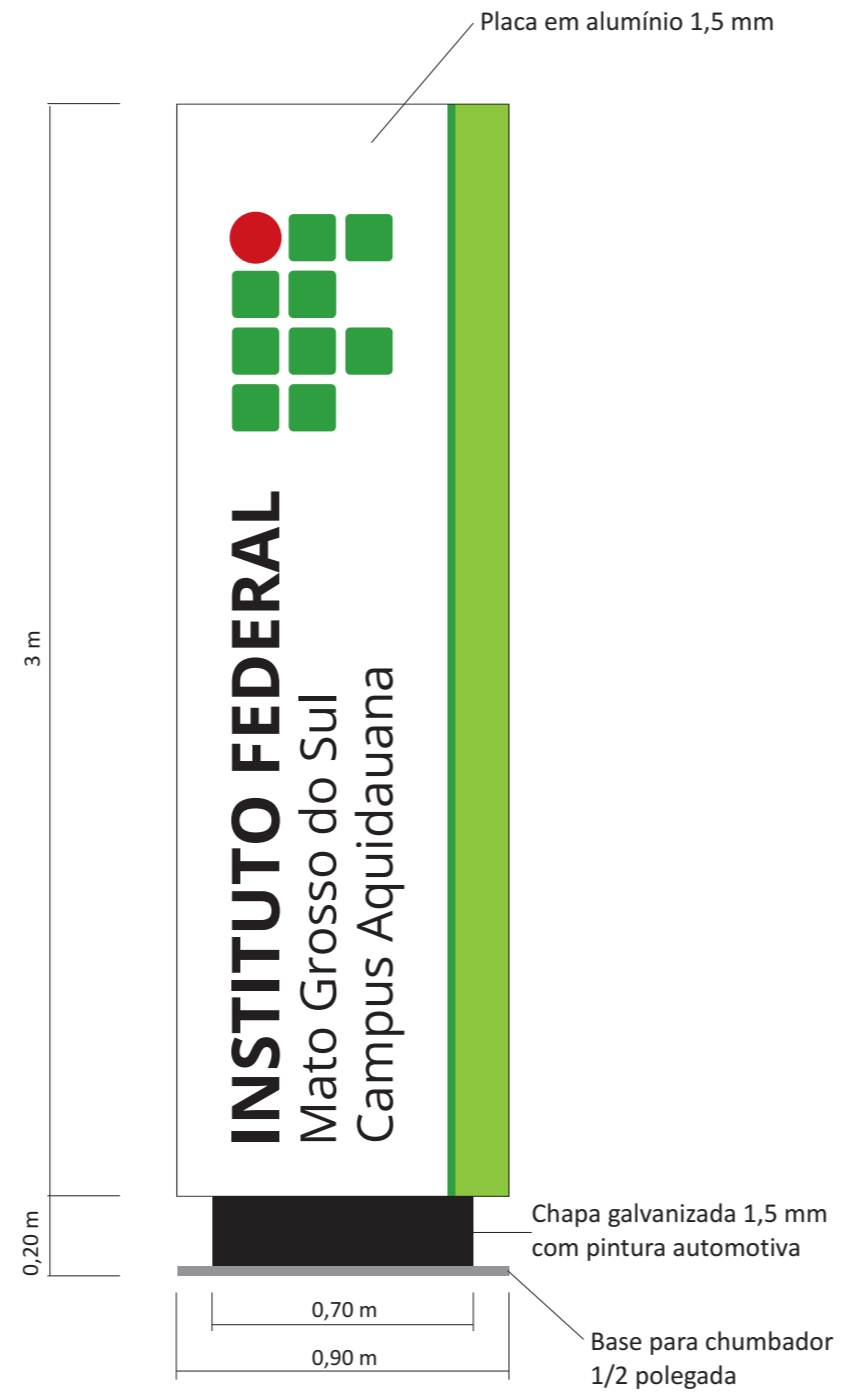

INSTITUTO FEDERAL

Mato Grosso do Sul

TOTEM // CAMPUS AQUIDAUANA

Assessoria de Comunicação Social
ASCOM

Padrão Cromático

Pantone

- 1 Pantone 362 C
- 2 Pantone 187 C
- 3 Pantone Process Black C

Quadricromia

- 1 C 75 Y 100 K 15
- 2 M 100 Y 100 K 15
- 3 K 100

Campus Aquidauana

INSTITUTO FEDERAL

Mato Grosso do Sul

ASCOM Assessoria
de Comunicação Social