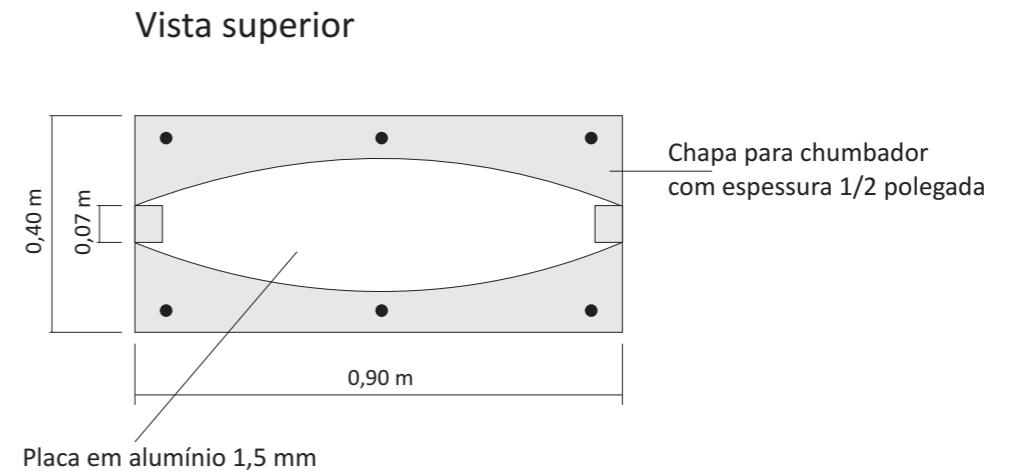

Campus Aquidauana