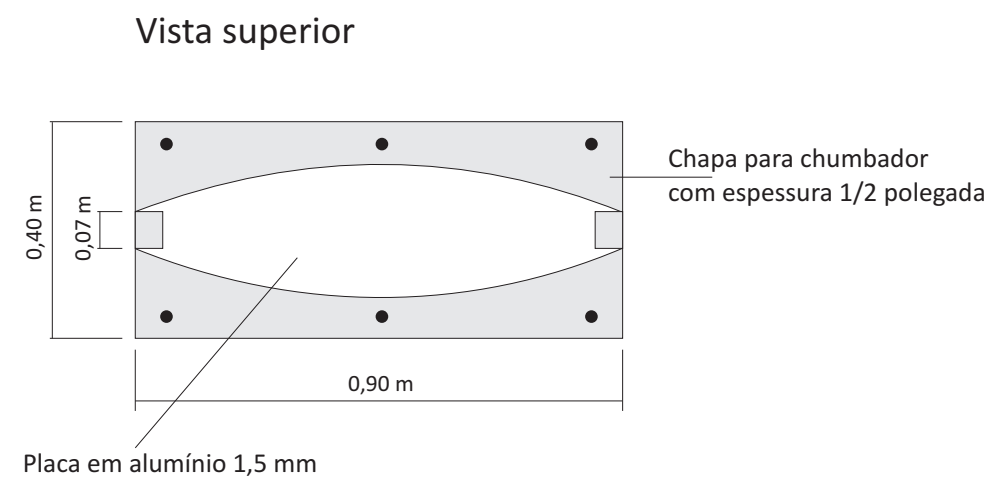

Campus Campo Grande