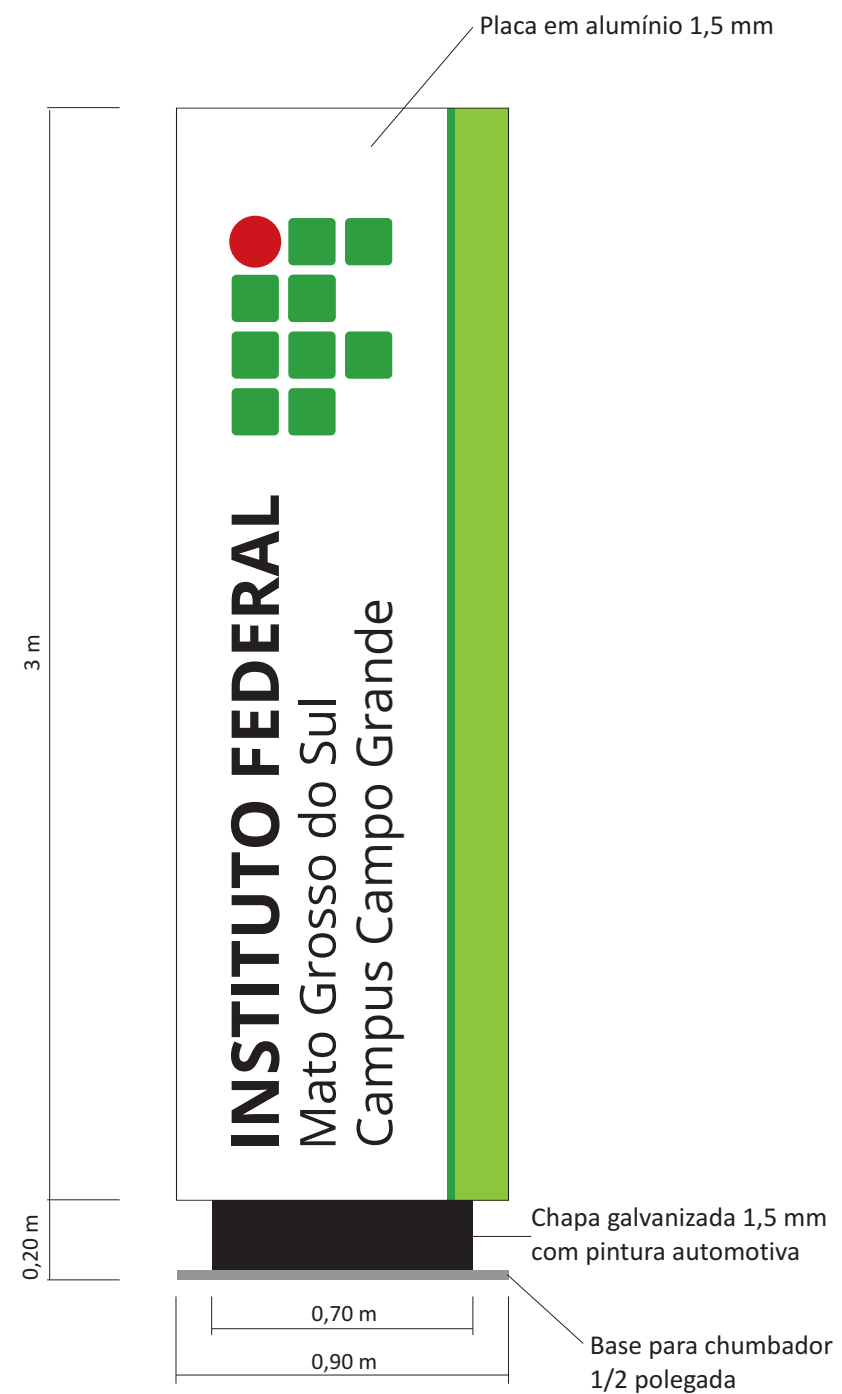

INSTITUTO FEDERAL

Mato Grosso do Sul

TOTEM // CAMPUS TRÊS LAGOAS

Assessoria de Comunicação Social
ASCOM

Padrão Cromático

Pantone

- 1 Pantone 362 C
- 2 Pantone 187 C
- 3 Pantone Process Black C

Quadricromia

- 1 C 75 Y 100 K 15
- 2 M 100 Y 100 K 15
- 3 K 100

Campus Campo Grande

INSTITUTO FEDERAL

Mato Grosso do Sul

ASCOM Assessoria
de Comunicação Social