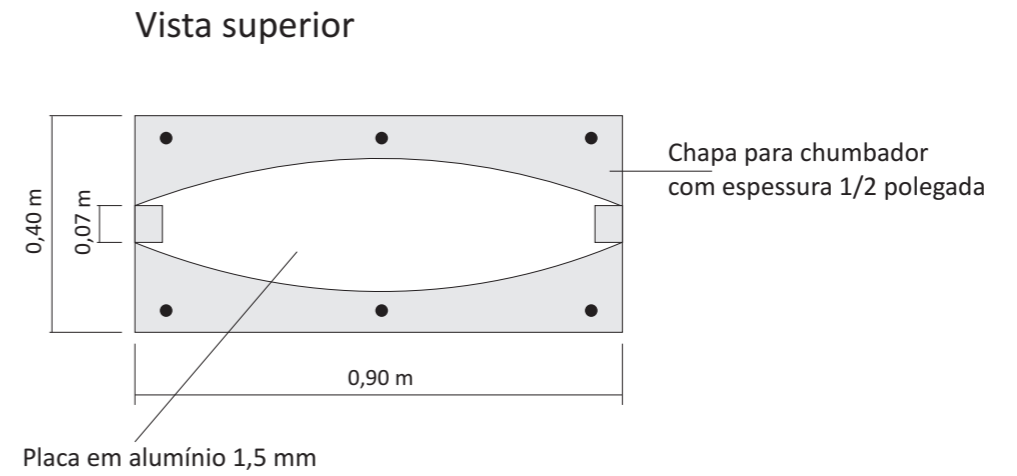

Campus Coxim