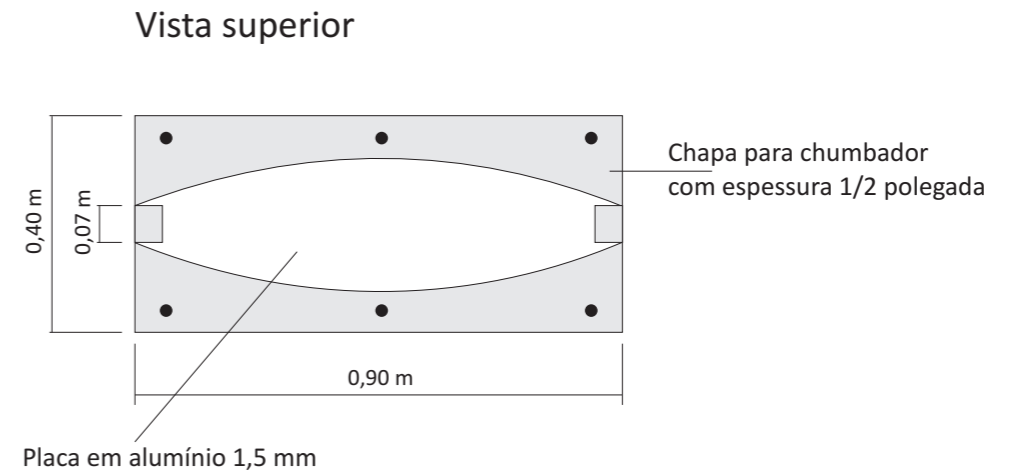

Campus Jardim