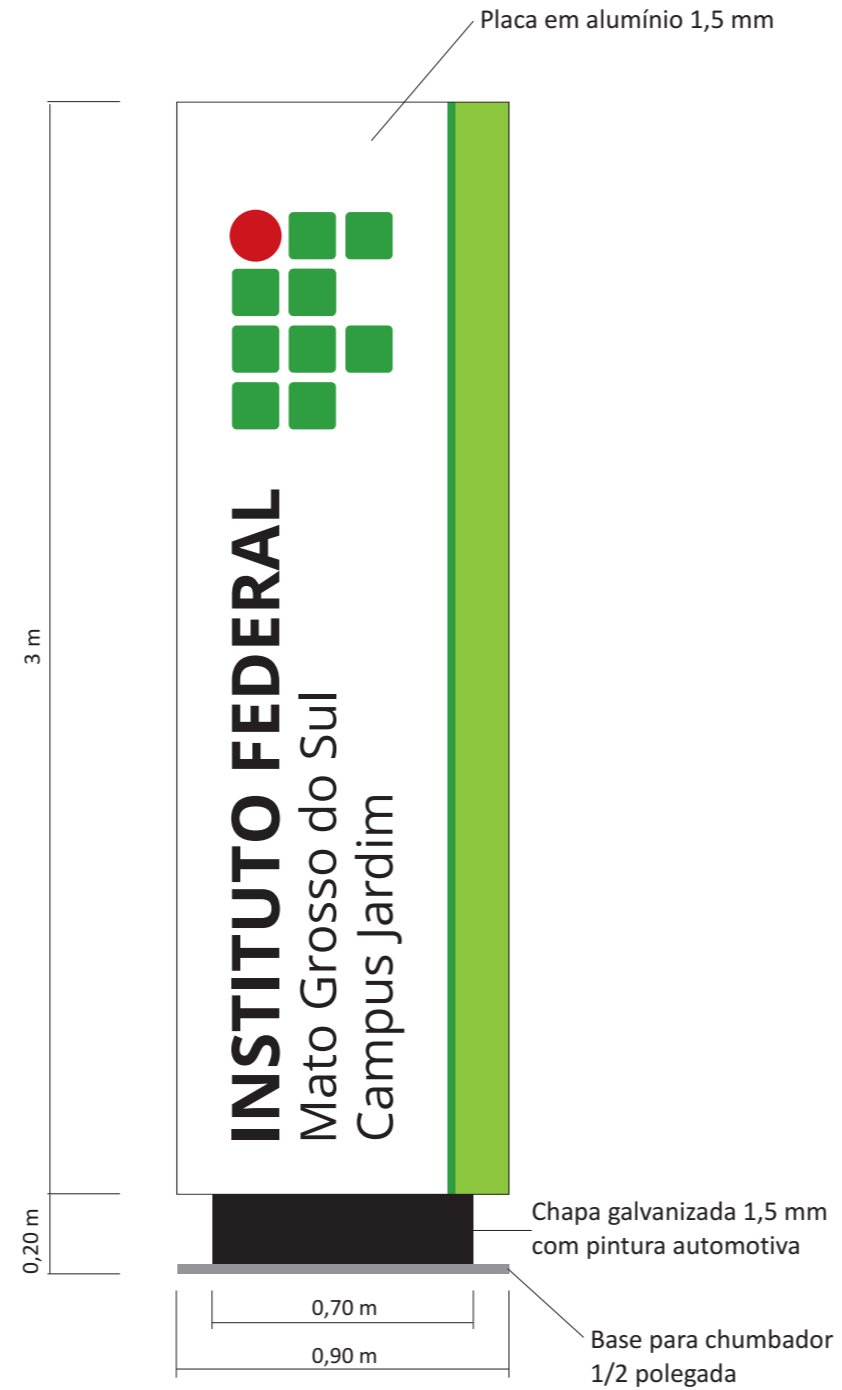

INSTITUTO FEDERAL

Mato Grosso do Sul

TOTEM // CAMPUS JARDIM

Assessoria de Comunicação Social
ASCOM

Padrão Cromático

Pantone

- 1 Pantone 362 C
- 2 Pantone 187 C
- 3 Pantone Process Black C

Quadricromia

- 1 C 75 Y 100 K 15
- 2 M 100 Y 100 K 15
- 3 K 100

Campus Jardim

INSTITUTO FEDERAL

Mato Grosso do Sul

ASCOM Assessoria
de Comunicação Social