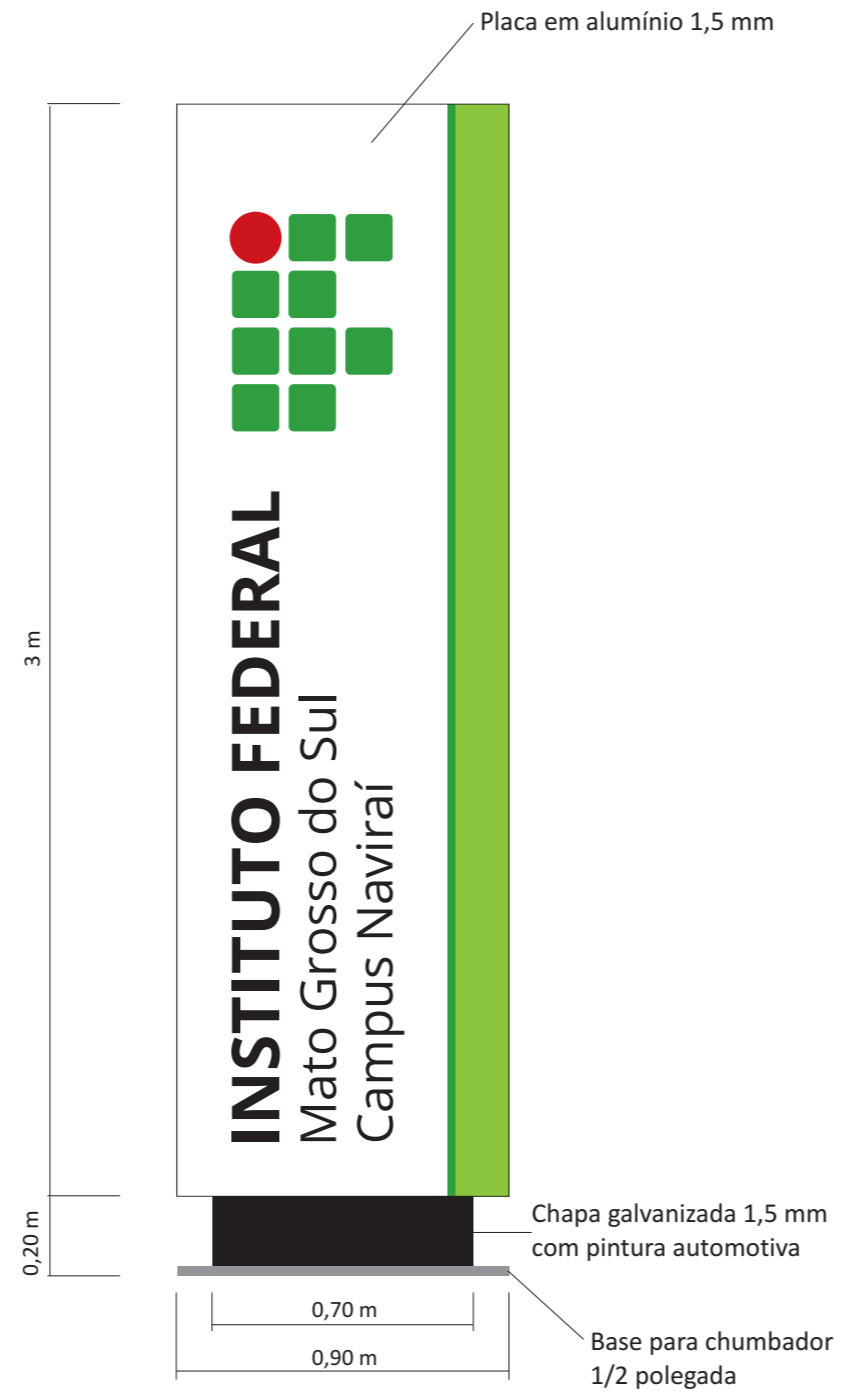

INSTITUTO FEDERAL

Mato Grosso do Sul

TOTEM // CAMPUS NAVIRAÍ

Assessoria de Comunicação Social
ASCOM

Padrão Cromático

Pantone

- 1 Pantone 362 C
- 2 Pantone 187 C
- 3 Pantone Process Black C

Quadricromia

- 1 C 75 Y 100 K 15
- 2 M 100 Y 100 K 15
- 3 K 100

Campus Naviraí

INSTITUTO FEDERAL
Mato Grosso do Sul

ASCOM Assessoria
de Comunicação Social