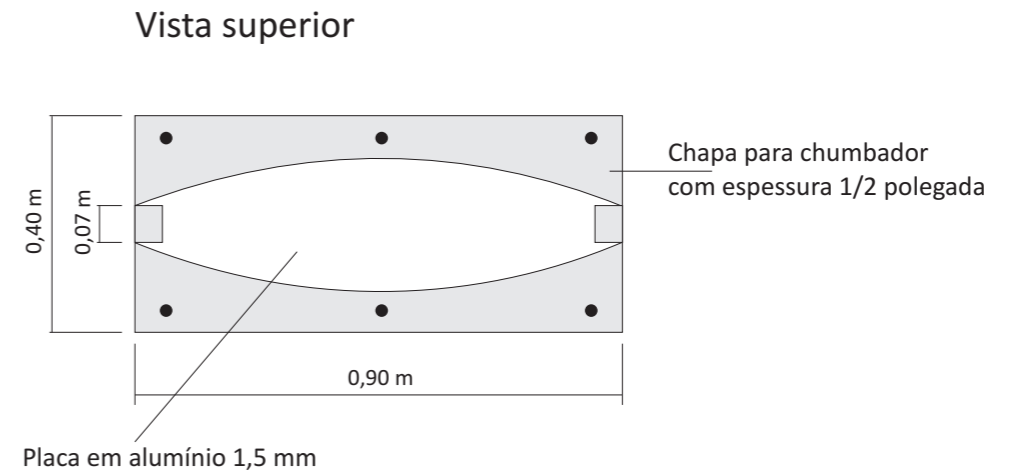

Campus Naviraí