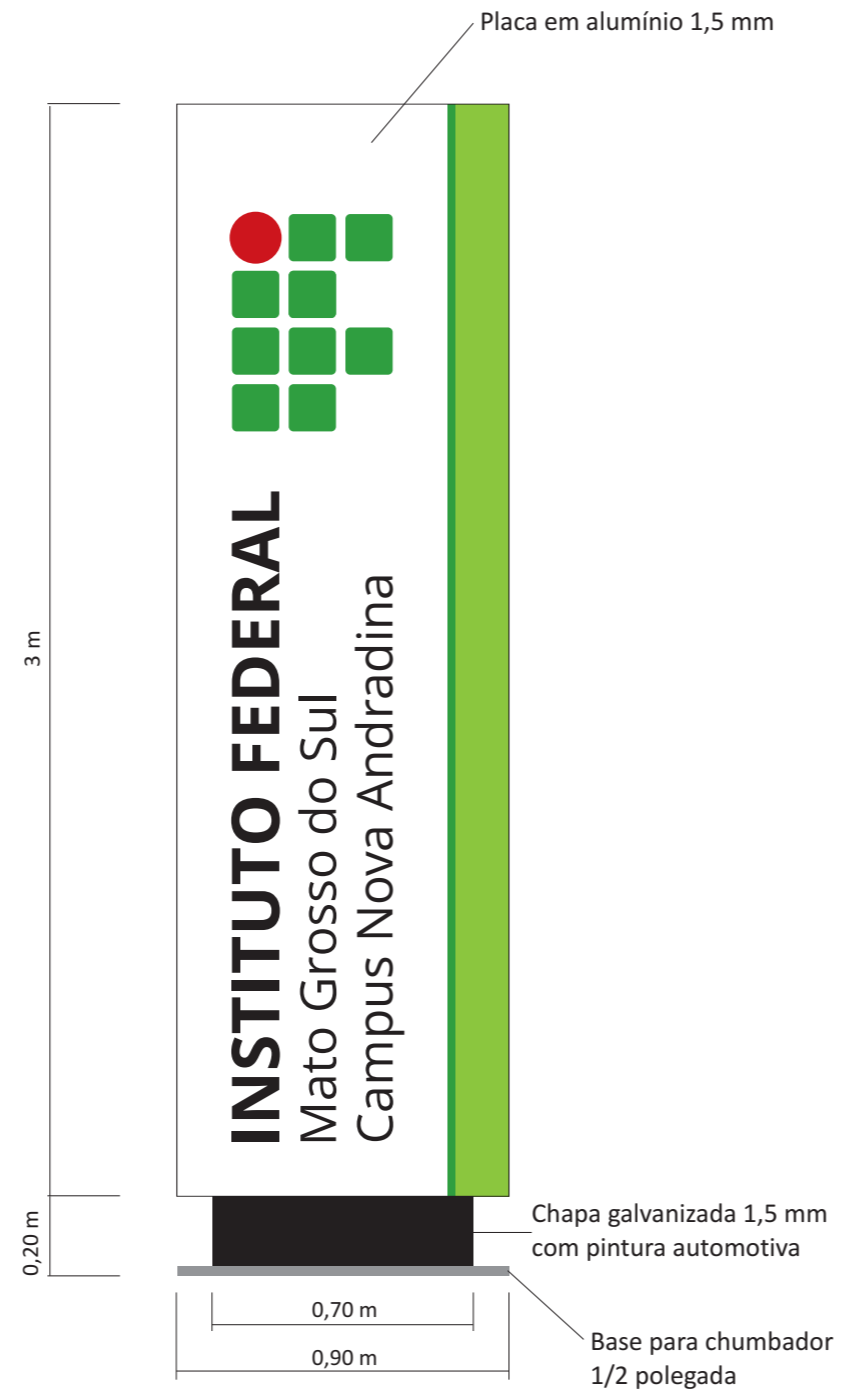

INSTITUTO FEDERAL

Mato Grosso do Sul

TOTEM // CAMPUS NOVA ANDRADINA

Assessoria de Comunicação Social
ASCOM

Padrão Cromático

Pantone

- 1** Pantone 362 C
- 2** Pantone 187 C
- 3** Pantone Process Black C

Quadricromia

- 1** C 75 Y 100 K 15
- 2** M 100 Y 100 K 15
- 3** K 100

Campus Nova Andradina

INSTITUTO FEDERAL

Mato Grosso do Sul

ASCOM Assessoria
de Comunicação Social