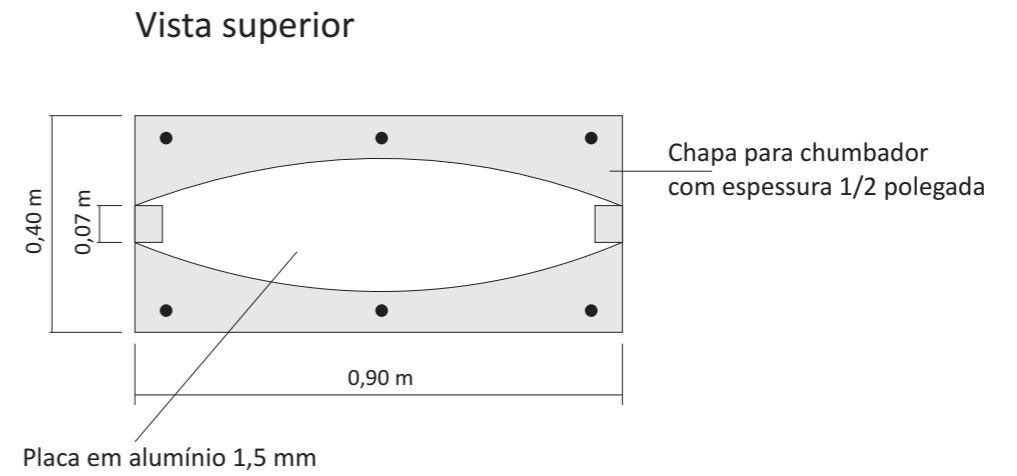

Campus Nova Andradina