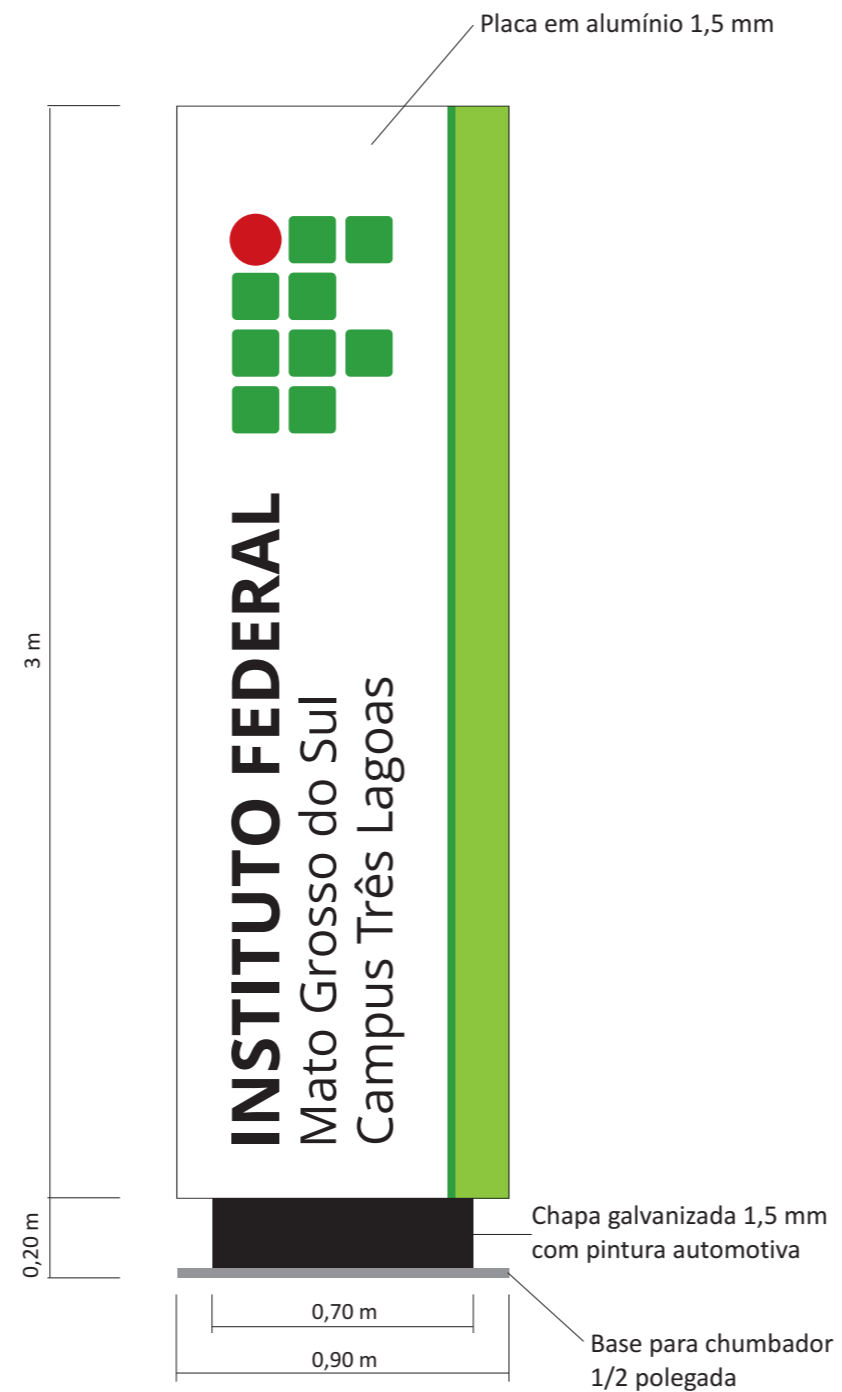

INSTITUTO FEDERAL

Mato Grosso do Sul

TOTEM // CAMPUS TRÊS LAGOAS

Assessoria de Comunicação Social
ASCOM

Padrão Cromático

Pantone

- 1 Pantone 362 C
- 2 Pantone 187 C
- 3 Pantone Process Black C

Quadricromia

- 1 C 75 Y 100 K 15
- 2 M 100 Y 100 K 15
- 3 K 100

Campus Três Lagoas

INSTITUTO FEDERAL

Mato Grosso do Sul

ASCOM Assessoria
de Comunicação Social