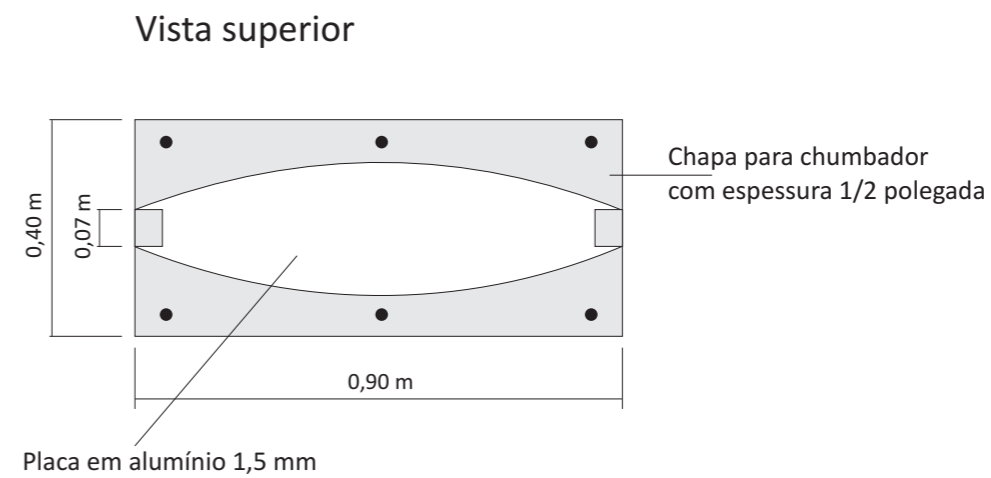

Campus Três Lagoas